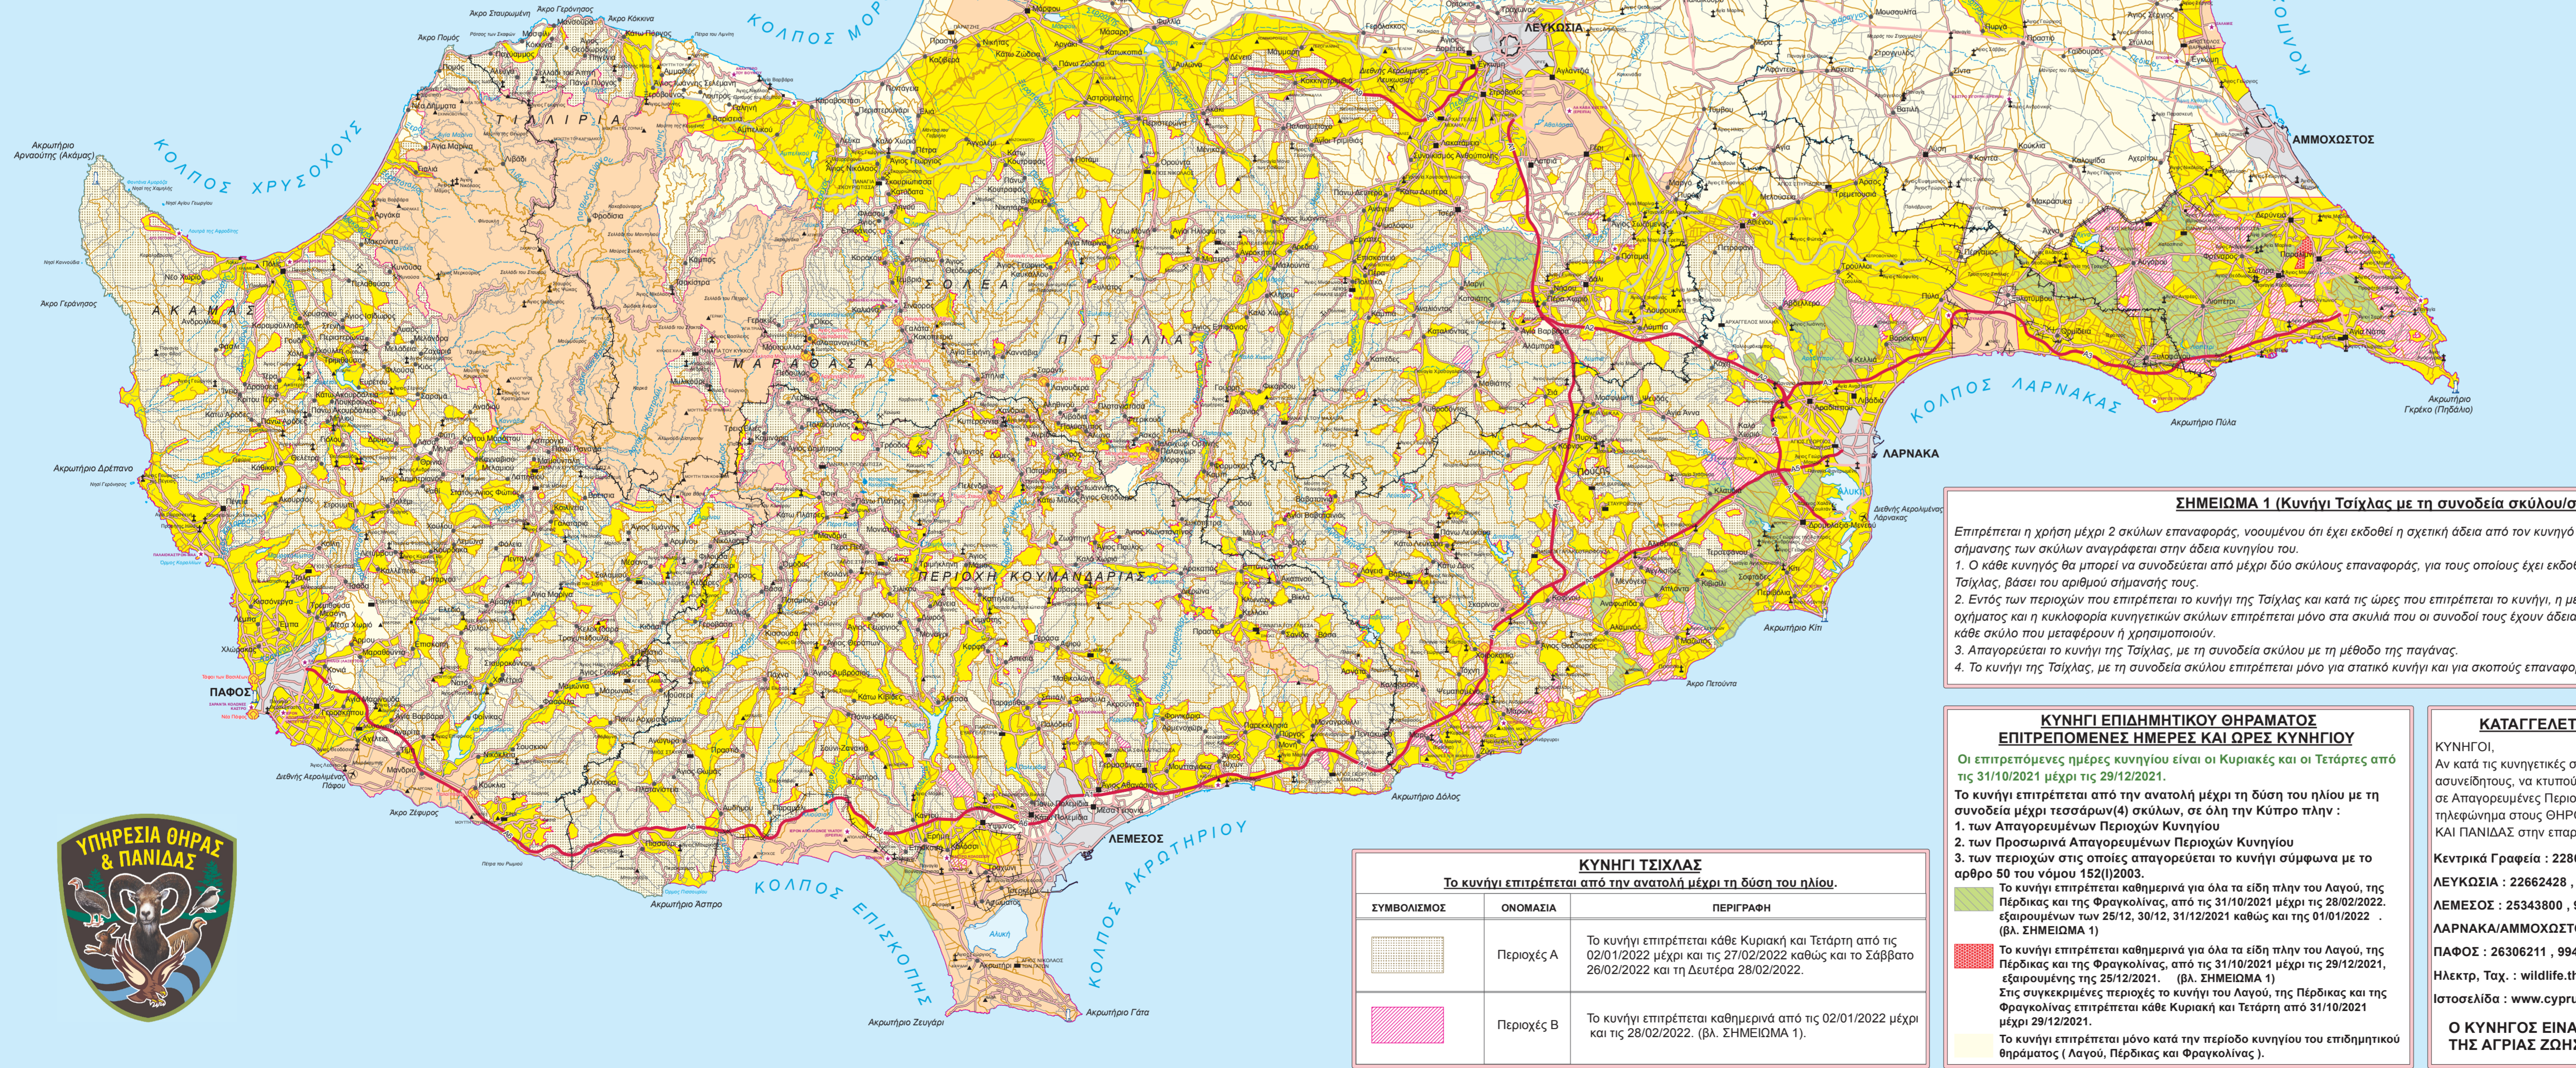

ΚΥΠΡΟΣ

ΧΑΡΤΗΣ ΚΥΝΗΓΙΟΥ ΕΠΙΔΗΜΗΤΙΚΟΥ ΘΗΡΑΜΑΤΟΣ ΠΕΡΔΙΚΑΣ - ΛΑΓΟΥ (2021) ΚΑΙ ΧΑΡΤΗΣ ΚΥΝΗΓΙΟΥ ΤΣΙΧΛΑΣ (2022)

Κλίμακα 1:250000

ΑΣΤΥΝΟΜΙΑ ΚΥΠΡΟΥ
M.M.A.A.

ΚΛΙΜΑΚΙΑ ΠΑΤΑΞΗΣ ΛΑΘΡΟΗΡΙΑΣ

Η ΓΡΑΜΜΗ ΤΟΥ ΚΥΝΗΓΙΟΥ
1414

Η ΓΡΑΜΜΗ ΠΑΡΟΧΗΣ ΠΛΗΡΟΦΟΡΙΩΝ ΓΙΑ ΤΗΝ ΠΑΤΑΞΗ ΤΗΣ ΛΑΘΡΟΗΡΙΑΣ Η ΔΙΕΥΣΗ ΕΣΥ ΤΡΑΠΕΖΟΚΡΑΤΙΑΣ ΓΡΑΜΜΗΣ

Τηλ: Κιερύσειο: 2280314 /15, 2280090
Τηλεφωνίσιμο: 2280313
Ηλεκτρ. Ταχυδρομείο: info@police.gov.cy
Ιστοσελίδα: www.police.gov.cy